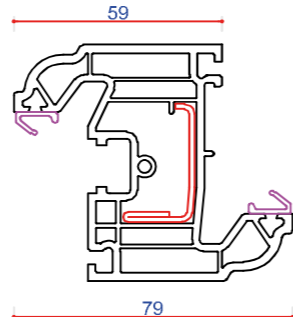

701204
84mm Outer Frame
Steel Box 713174
Steel Box 713191
Steel U Channel 713186
Steel P Section 713157
Thermal Insert 709332

702533 (P10533)
70mm T Transom
Steel Box 713187
Steel Box 713155
35 x 12.5 Ported Alu 715161

702536 (P10536)
70mm Z Transom
Steel Box 713187
Steel Box 713155

705543 (P10543)
95mm T Transom
Steel Box 713158
Steel U Channel 713159
Punched Steel U 713160
35 x 30 Ported Alu 715162

705545 (P10545)
95mm Z Transom
Steel Box 713158
Steel U Channel 713159
Punched Steel U 713160

703538 (P10538)
Internally Beaded Sash
Steel P Section 713152

703638 (P10638)
Internally Beaded Sash/Transom
Steel P Section 713183
Steel P Section 713184
13 x 23 Ported Alu 715164

703539 (P10539)
Tilt & Turn Sash
Steel L Section 713161