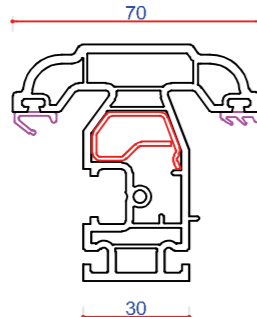

701204
84mm Outer Frame
Steel Box 713174
Steel Box 713191
Steel U Channel 713186
Steel P Section 713157
Thermal Insert 709332

702533 (P10533)
70mm T Transom
Steel Box 713187
Steel Box 713155
35 x 12.5 Ported Alu 715161

702536 (P10536)
70mm Z Transom
Steel Box 713187
Steel Box 713155

705543 (P10543)
95mm T Transom
Steel Box 713158
Steel U Channel 713159
Punched Steel U 713160
35 x 30 Ported Alu 715162

705545 (P10545)
95mm Z Transom
Steel Box 713158
Steel U Channel 713159
Punched Steel U 713160

703538 (P10538)
Internally Beaded Sash
Steel P Section 713152

703638 (P10638)
Internally Beaded Sash/Transom
Steel P Section 713183
Steel P Section 713184
13 x 23 Ported Alu 715164

703539 (P10539)
Tilt & Turn Sash
Steel L Section 713161