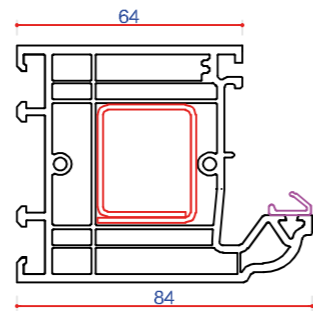

701531 (P10531)
56mm Outer Frame
Steel Box 713155
Steel Box 713187
Steel U Channel 713185
Thermal Insert 709331

701532 (P10532)
72mm Outer Frame
Steel Box 713174
Steel Box 713191
Steel U Channel 713186
Steel P Section 713157
Thermal Insert 709332

701204
84mm Outer Frame
Steel Box 713174
Steel Box 713191
Steel U Channel 713186
Steel P Section 713157
Thermal Insert 709332

702533 (P10533)
70mm T Transom
Steel Box 713187
Steel Box 713155
35 x 12.5 Ported Alu 715161