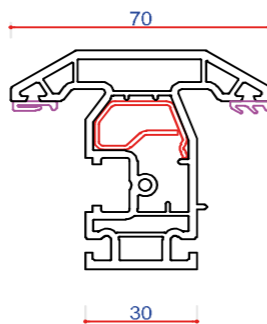

701203
84mm Outer Frame
Steel Box 713174
Steel Box 713191
Steel U Channel 713186
Steel P Section 713157
Thermal Insert 709332

702503 (P10503)
70mm T Transom
Steel Box 713187
Steel Box 713155
35 x 12.5 Ported Alu 715161

702506 (P10506)
70mm Z Transom
Steel Box 713187
Steel Box 713155

702504 (P10504)
95mm T Transom
Steel Box 713174
Steel Box 713191
Steel Box 713157

705515 (P10515)
95mm Z Transom
Steel Box 713158

703507 (P10507)
Externally Beaded Sash
Steel P Section 713182

703508 (P10508)
Internally Beaded Sash
Steel P Section 713182

703514 (P10514)
Internally Beaded Sash / Transom
Steel P Section 713183
Steel P Section 713184

703509 (P10509)
Tilt & Turn Sash
Steel L Section 713161