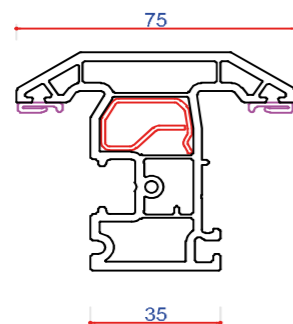

701203
84mm Outer Frame
Steel Box 713174
Steel Box 713191
Steel U Channel 713186
Steel P Section 713157
Thermal Insert 709332

702503 (P10503)
70mm T Transom
Steel Box 713187
Steel Box 713155
35 x 12.5 Ported Alu 715161

702506 (P10506)
70mm Z Transom
Steel Box 713187
Steel Box 713155

702504 (P10504)
95mm T Transom
Steel Box 713174
Steel Box 713191
Steel Box 713157

705515 (P10515)
95mm Z Transom
Steel Box 713158

703507 (P10507)
Externally Beaded Sash
Steel P Section 713182

703508 (P10508)
Internally Beaded Sash
Steel P Section 713182

703514 (P10514)
Internally Beaded Sash / Transom
Steel P Section 713183
Steel P Section 713184

703509 (P10509)
Tilt & Turn Sash
Steel L Section 713161