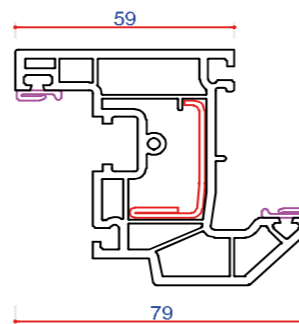

701203
84mm Outer Frame
Steel Box 713174
Steel Box 713191
Steel U Channel 713186
Steel P Section 713157
Thermal Insert 709332

702503 (P10503)
70mm T Transom
Steel Box 713187
Steel Box 713155
35 x 12.5 Ported Alu 715161

702506 (P10506)
70mm Z Transom
Steel Box 713187
Steel Box 713155

702504 (P10504)
95mm T Transom
Steel Box 713174
Steel Box 713191
Steel Box 713157

705515 (P10515)
95mm Z Transom
Steel Box 713158

703507 (P10507)
Externally Beaded Sash
Steel P Section 713182

703508 (P10508)
Internally Beaded Sash
Steel P Section 713182

703514 (P10514)
Internally Beaded Sash / Transom
Steel P Section 713183
Steel P Section 713184

703509 (P10509)
Tilt & Turn Sash
Steel L Section 713161